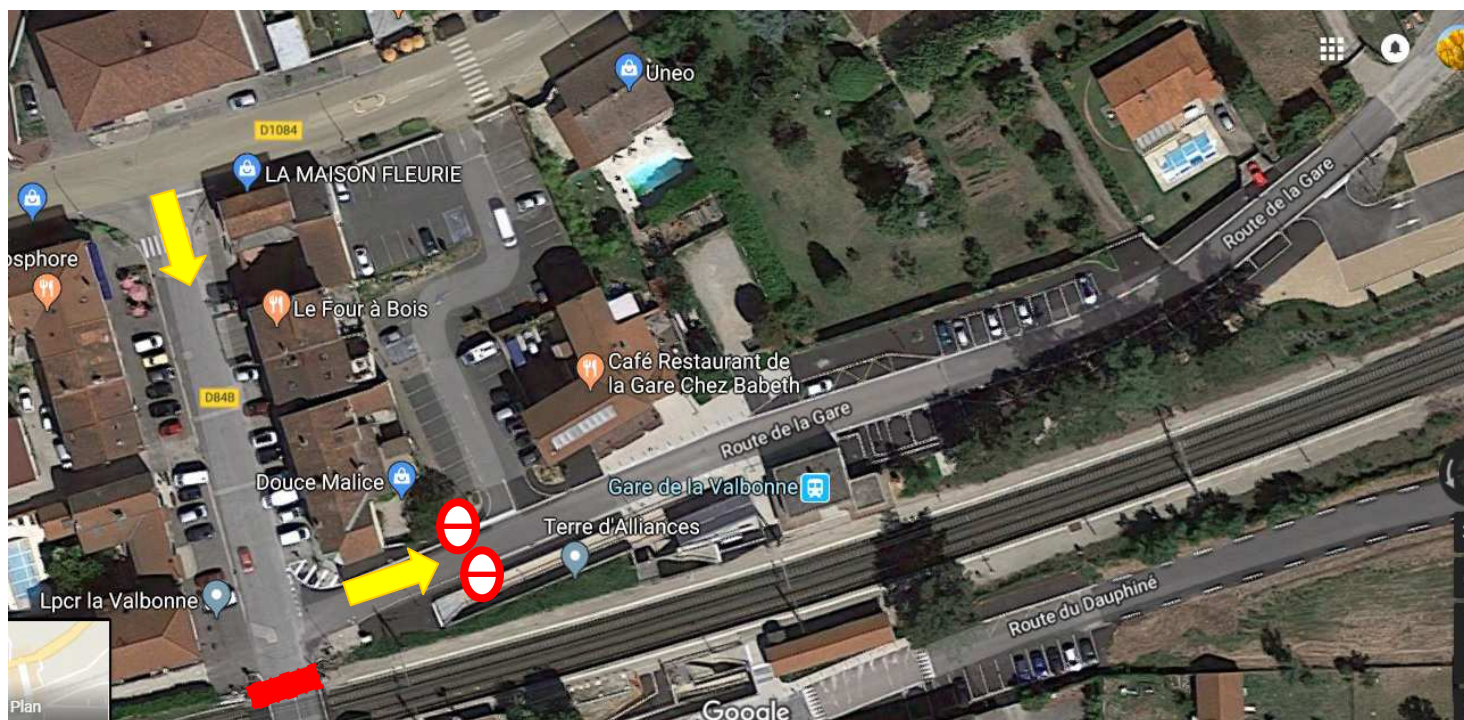

## CIRCULATION MODIFIEE

**LA PLACE DE LA VALBONNE  
VERS LA ROUTE DE LA GARE  
JUSQU'A LA PLACE DU MARCHÉ  
SERA EN SENS UNIQUE  
A PARTIR DU  
LUNDI 11 DECEMBRE 2017**

SUITE A LA FERMETURE DEFINITIVE DU PASSAGE A NIVEAU,  
EN VUE DU REAMENAGEMENT DU CENTRE VILLE,  
**UN CHANGEMENT DE CIRCULATION EST A L'ETUDE.**

UN **STATIONNEMENT EN ZONE BLEUE** SERA MIS EN PLACE  
ET UN **COMPTAGE DE VEHICULES** SERA FAIT PAR LE DEPARTEMENT

*Pour un centre-ville plus sûr. Merci de votre compréhension*