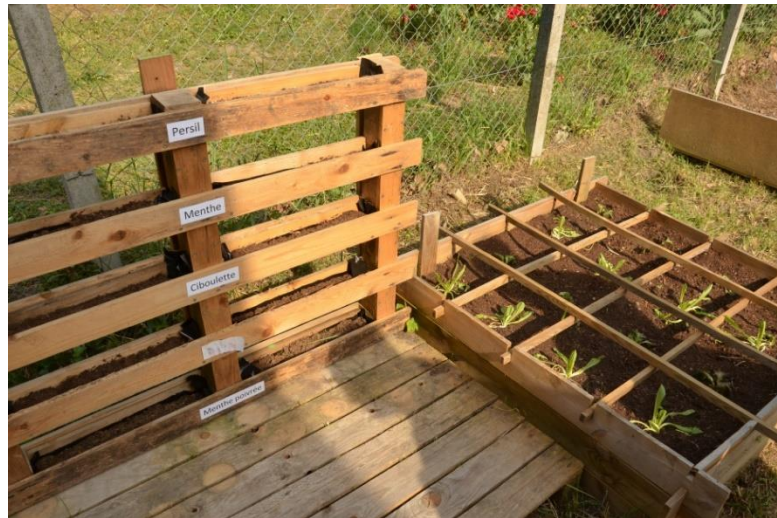

CONCOURS PHOTOS « mon jardin pédagogique »

Samuel responsable du CME (conseil municipal enfants) propose à vos enfants de faire eux-mêmes leur propre jardin à la maison, que ce soit en pleine terre ou en pots, et de lui faire parvenir les photos de toutes les étapes de leurs plantations par mail. Son adresse : cme-clas@ville-montluel.fr

Ces photos seront envoyées aux membres du CME qui éliront leurs photos préférées.

A vos plantations !

CONCOURS DESSIN « c'est quoi l'entraide ? »

Qu'est-ce que l'entraide évoque à vos enfants ?

Nous les invitons à nous envoyer leurs plus beaux dessins ou poèmes sur ce thème.

Ces réalisations seront publiées sur le site internet de la mairie <http://www.ville-montluel.fr/-Activites-enfants-crise-COVID-19-.html>